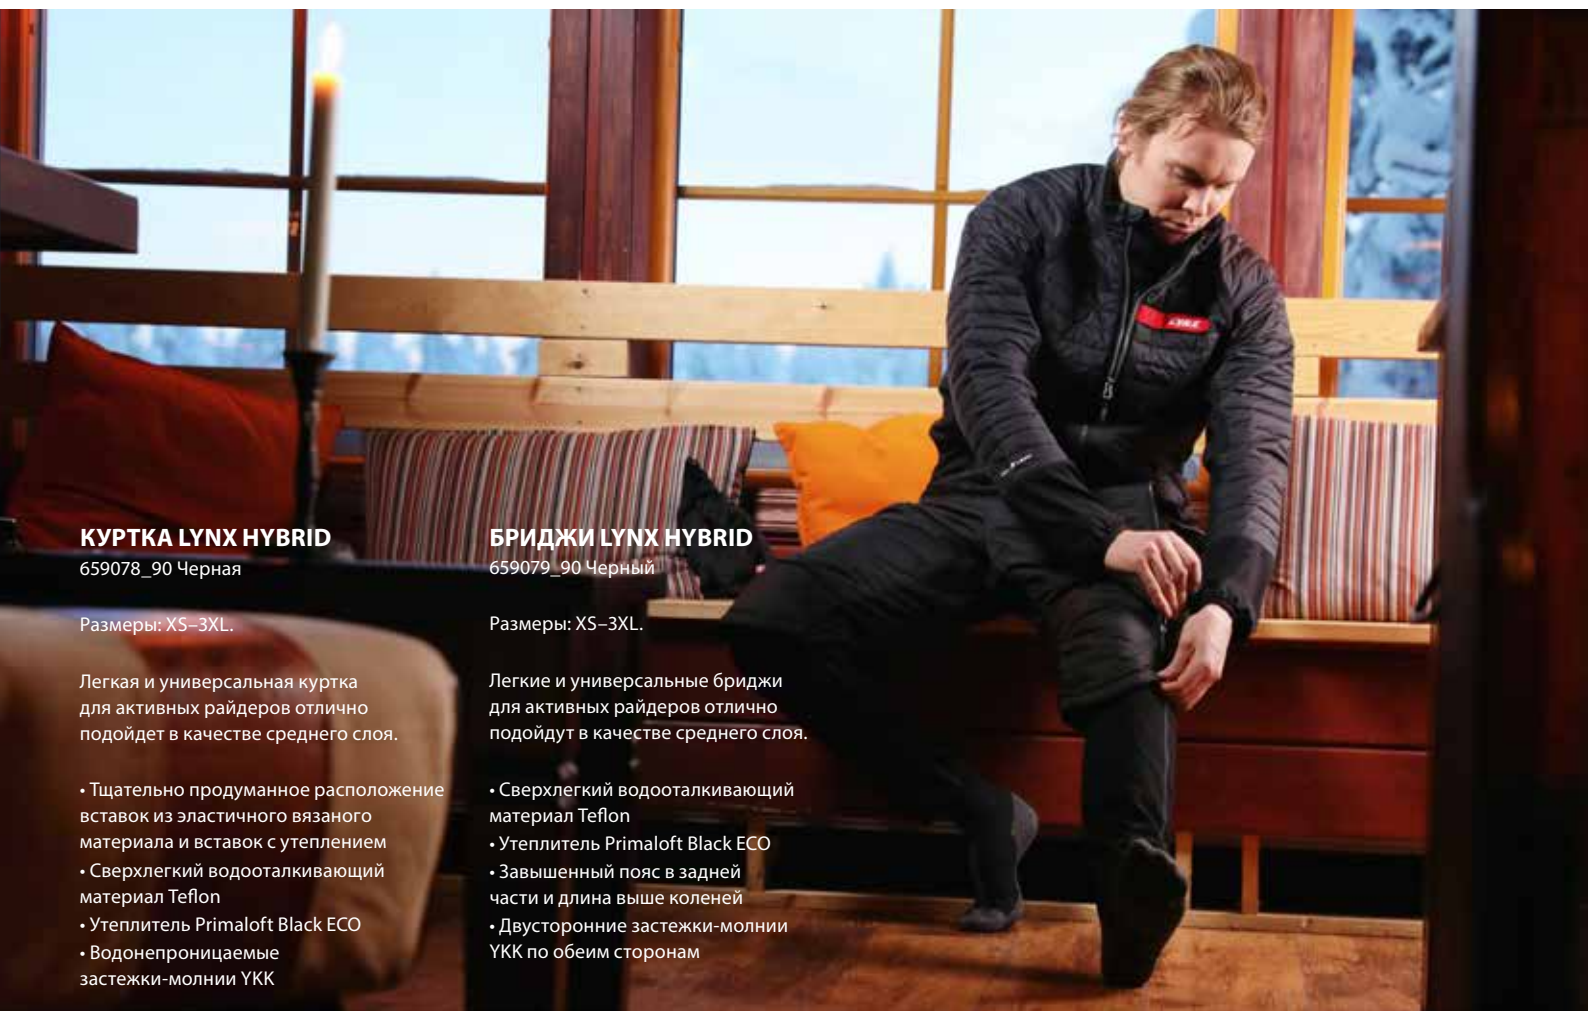

КУРТКА LYNX HYBRID

659078_90 Черная

Размеры: XS–3XL.

Легкая и универсальная куртка для активных райдеров отлично подойдет в качестве среднего слоя.

- Тщательно продуманное расположение вставок из эластичного вязаного материала и вставок с утеплением
- Сверхлегкий водоотталкивающий материал Teflon
- Утеплитель Primaloft Black ECO
- Водонепроницаемые застёжки-молнии YKK

БРИДЖИ LYNX HYBRID

659079_90 Черный

Размеры: XS–3XL.

Легкие и универсальные бриджи для активных райдеров отлично подойдут в качестве среднего слоя.

- Сверхлегкий водоотталкивающий материал Teflon
- Утеплитель Primaloft Black ECO
- Завышенный пояс в задней части и длина выше коленей
- Двусторонние застёжки-молнии YKK по обеим сторонам